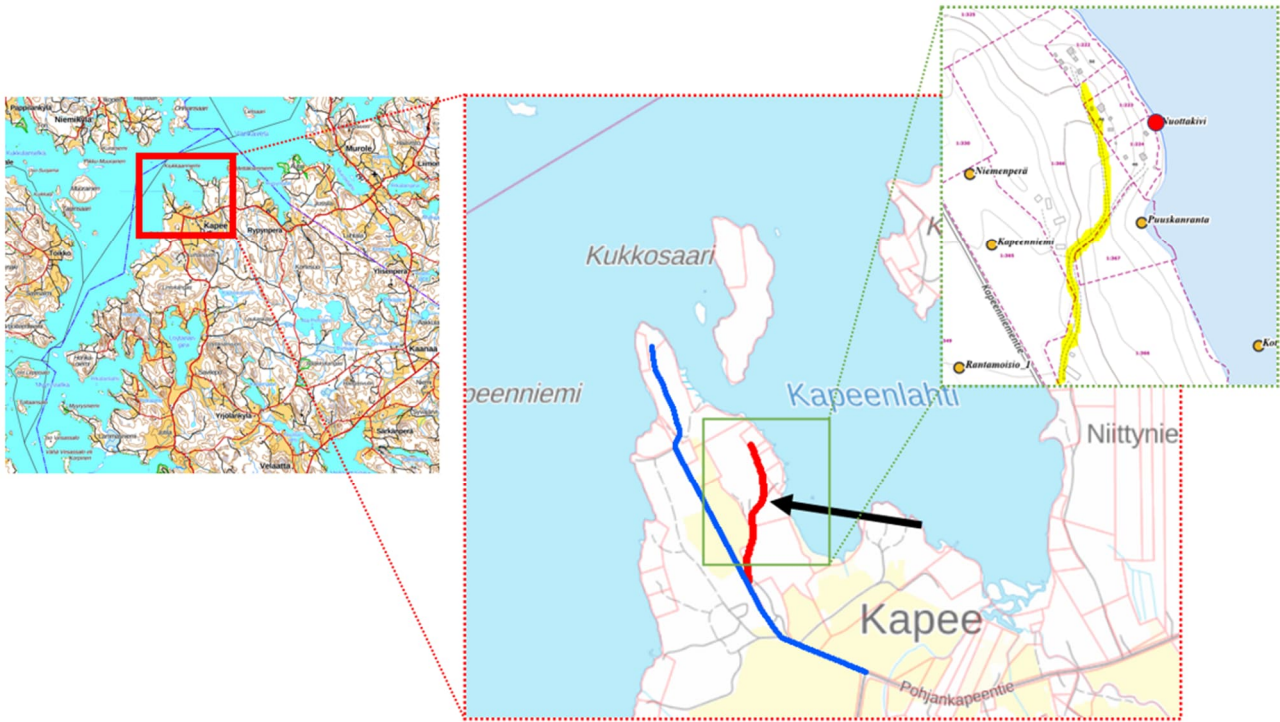

Liite

Yhdyskuntalautakunta 14.6.2022

Kartta, nimistöasia, Nuottakiventie

Kartta vasemmalla: Keskimmäisen kartan aluerajaus on osoitettu kartalla punaisella laatikolla.

Kartta keskellä: Nimettävä tie on osoitettu kartalla punaisella viivalla.

Kartta oikealla ylhäällä: Nuottakiven likimääräinen sijainti on esitetty kartalla punaisella pisteellä.